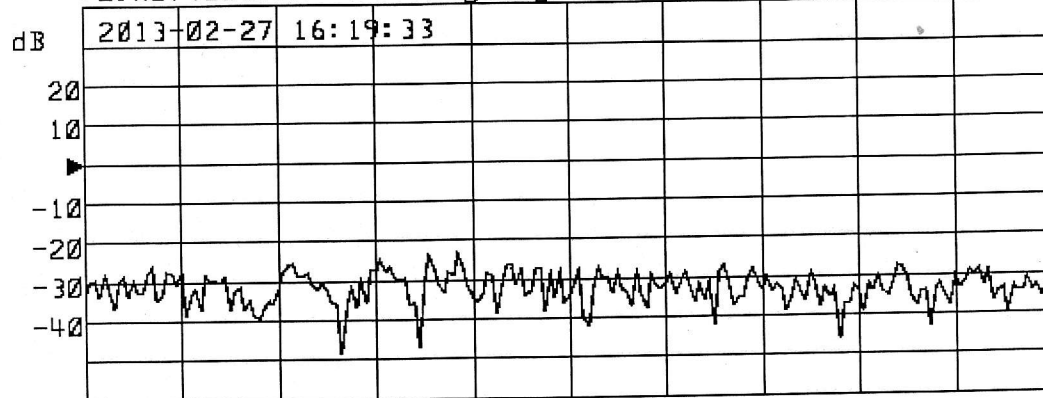

▷1: Transmission Log Mag 10.0 dB/ Ref 0.00 dB C

Start 5.000 MHz Stop 3 000.000 MHz

▷2: Reflection Log Mag 10.0 dB/ Ref 0.00 dB C

Start 5.000 MHz Stop 3 000.000 MHz

1: Mkr (MHz)	dB	2: Mkr (MHz)	dB
1: 55.0000	-4.538		
2: 211.0000	-8.522		
3: 450.0000	-12.828		
4: 870.0000	-18.254		
5: 1000.0000	-19.642		
6: 1450.0000	-23.899		
7: 2150.0000	-29.673		
8> 3000.0000	-35.386		