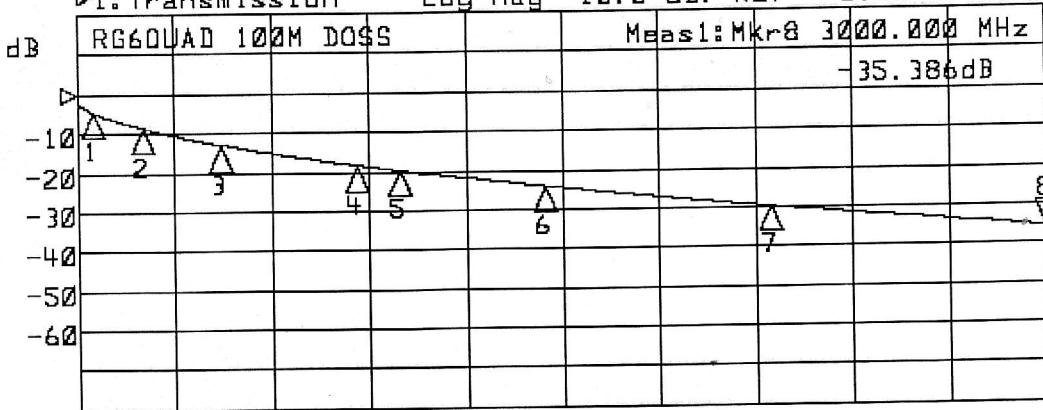

▷1: Transmission Log Mag 10.0 dB/ Ref 0.00 dB C

Start 5.000 MHz Stop 3 000.000 MHz

▷2: Reflection Log Mag 10.0 dB/ Ref 0.00 dB C

Start 5.000 MHz Stop 3 000.000 MHz

1: Mkr (MHz)	dB	2: Mkr (MHz)	dB
1: 55.0000	-4.538		
2: 211.0000	-8.522		
3: 450.0000	-12.828		
4: 870.0000	-18.254		
5: 1000.0000	-19.642		
6: 1450.0000	-23.899		
7: 2150.0000	-29.673		
8> 3000.0000	-35.386		